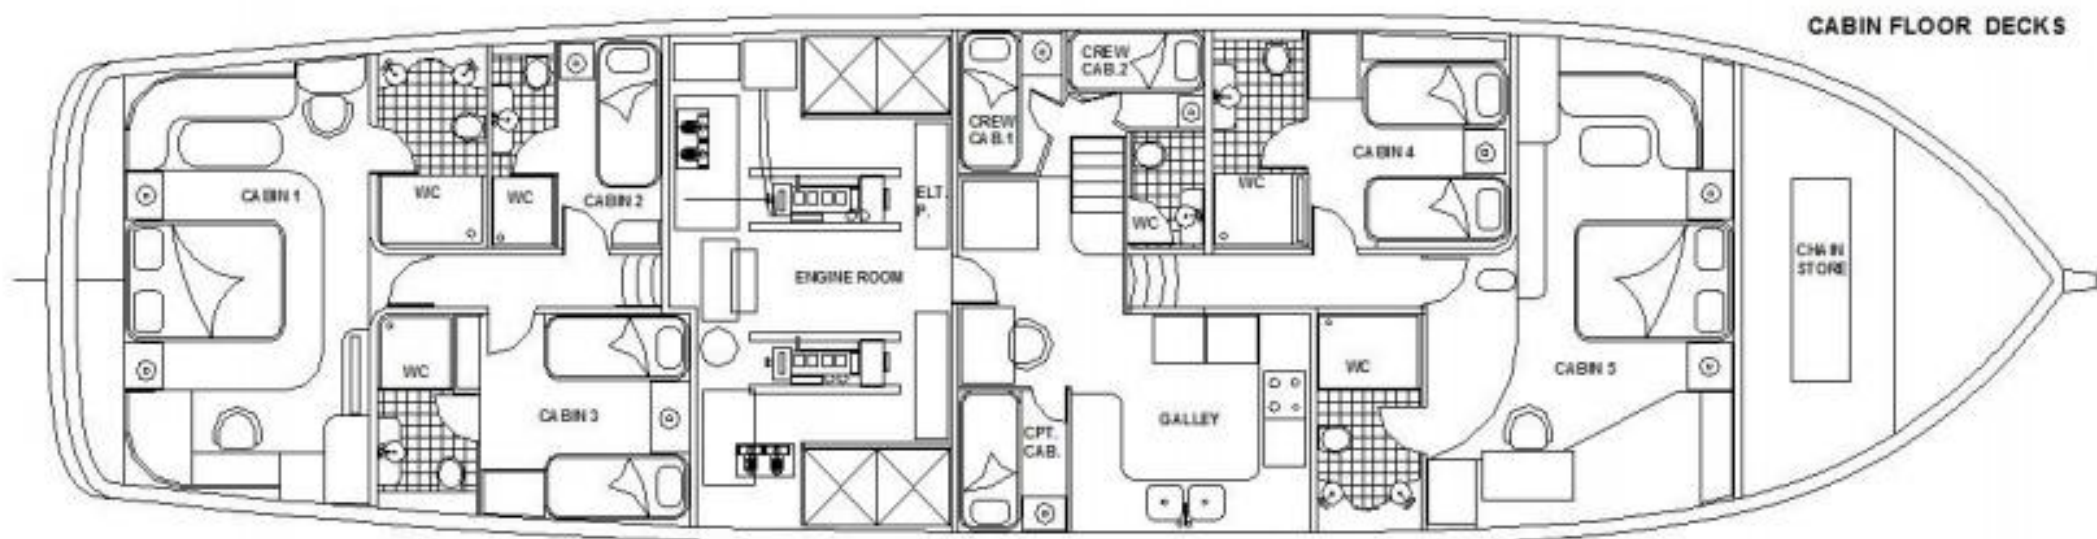

Визуальный Посещение Blue Heaven