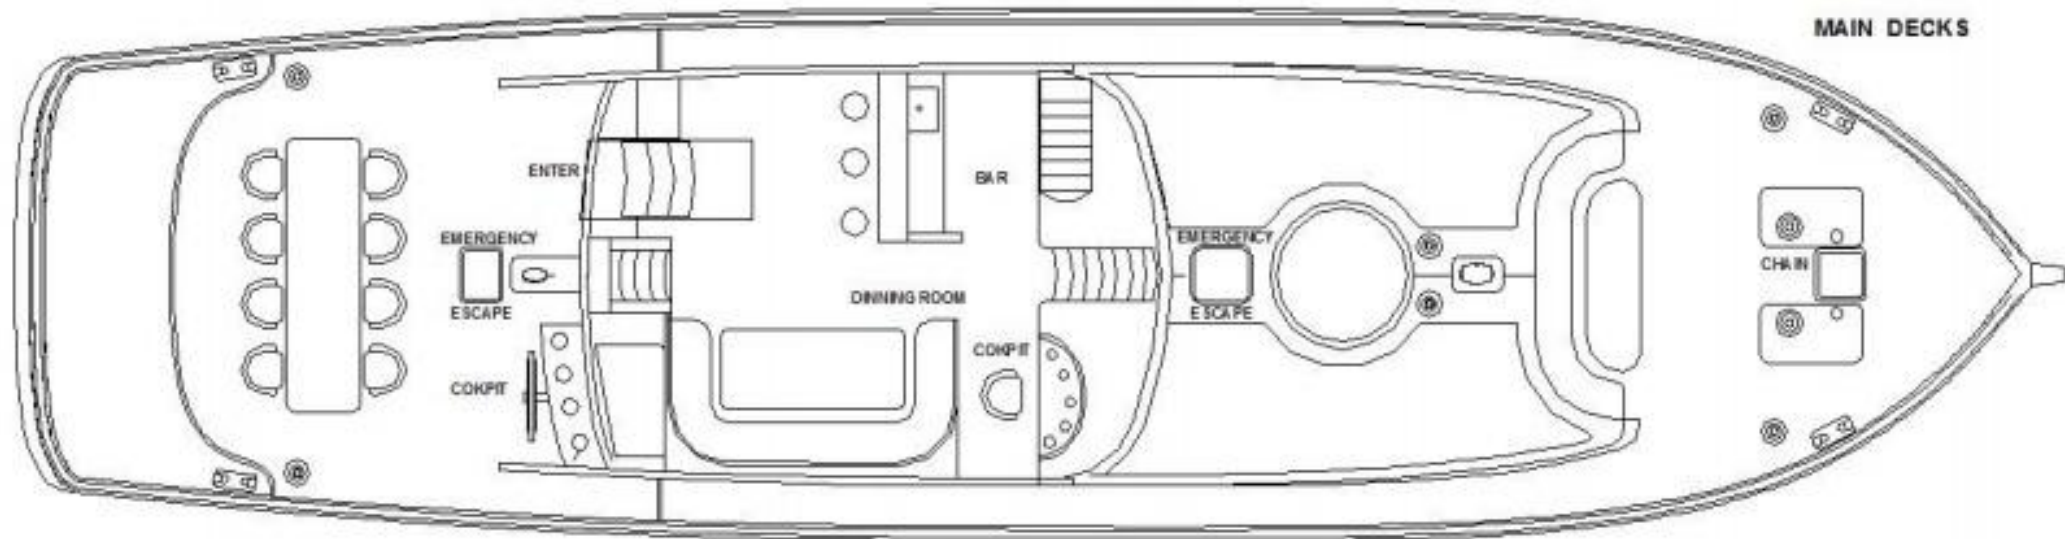

Визуальный Посещение Blue Heaven